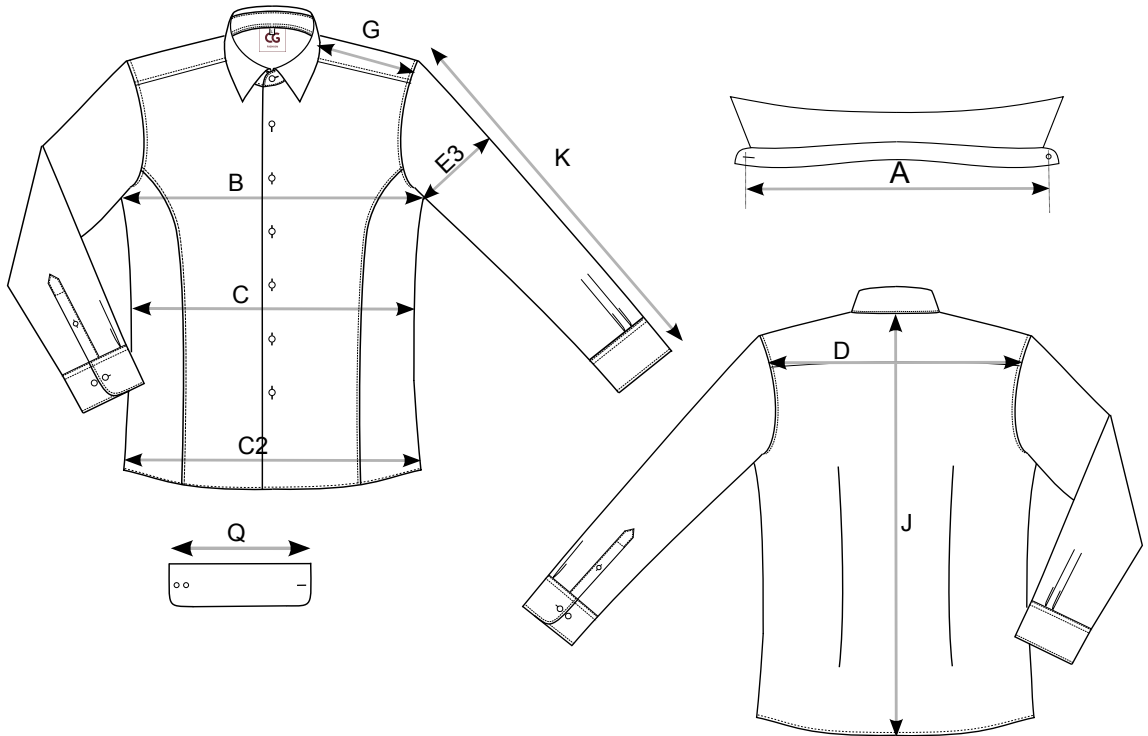

Herren Hemd

Pesaro

00630

Artikel/article

Name/name

Art.-Nr./article-No

Fertigmaße/Measurements - alle Angaben in cm

Mess Strecke	Bezeichnung								
		S	M	L	XL	XXL	3XL	4XL	5XL
A	Kragenweite collar size	38,7	40,7	42,7	44,7	46,7	48,7	50,7	52,7
B	Oberweite chest	106,0	112,0	118,0	122,0	128,0	134,0	142,0	150,0
C	Taillenweite waist	96,0	100,0	106,0	114,0	120,0	126,0	134,0	142,0
C2	Saumweite Seam Width	102,0	108,0	114,0	118,0	124,0	130,0	138,0	146,0
D	Rückenbreite back width	42,0	44,0	46,0	48,0	50,0	52,0	54,5	57,0
G	Schulterbreite Shoulder width	13,5	14,5	15,5	16,5	17,5	18,5	19,5	20,5
J	Rumpflänge body length	74,0	76,0	77,0	80,0	81,0	82,0	85,0	86,0
K	Ärmellänge Sleeve length	66,5	67,5	67,5	68,5	68,5	68,5	68,5	68,5
E3	Oberarmweite Biceps	39,0	41,0	43,0	45,0	47,0	49,0	51,5	54,0
Q	Manschette offen open cuff	26,5	26,5	27,5	28,5	28,5	29,5	29,5	30,5